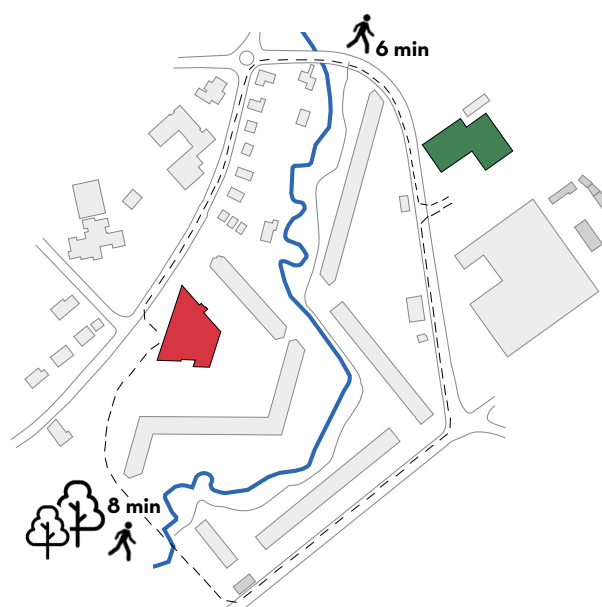

JUIN 2023

lettre d'informations aux habitants du chemin de la montagne

fermeture du centre commercial montagne ouverture du centre commercial provisoire

Le centre commercial du chemin de la Montagne va fermer ses portes le mardi 20 juin à 19h00.

Ainsi les commerces de la COOP, de la pharmacie, du tea-room et du kiosque auront le plaisir de vous accueillir dans le centre commercial provisoire à Chêne-Bourg dès le 21 juin.

Le bâtiment se situe à 6 minutes à pied des magasins actuels, à l'avenue Mirany 20.