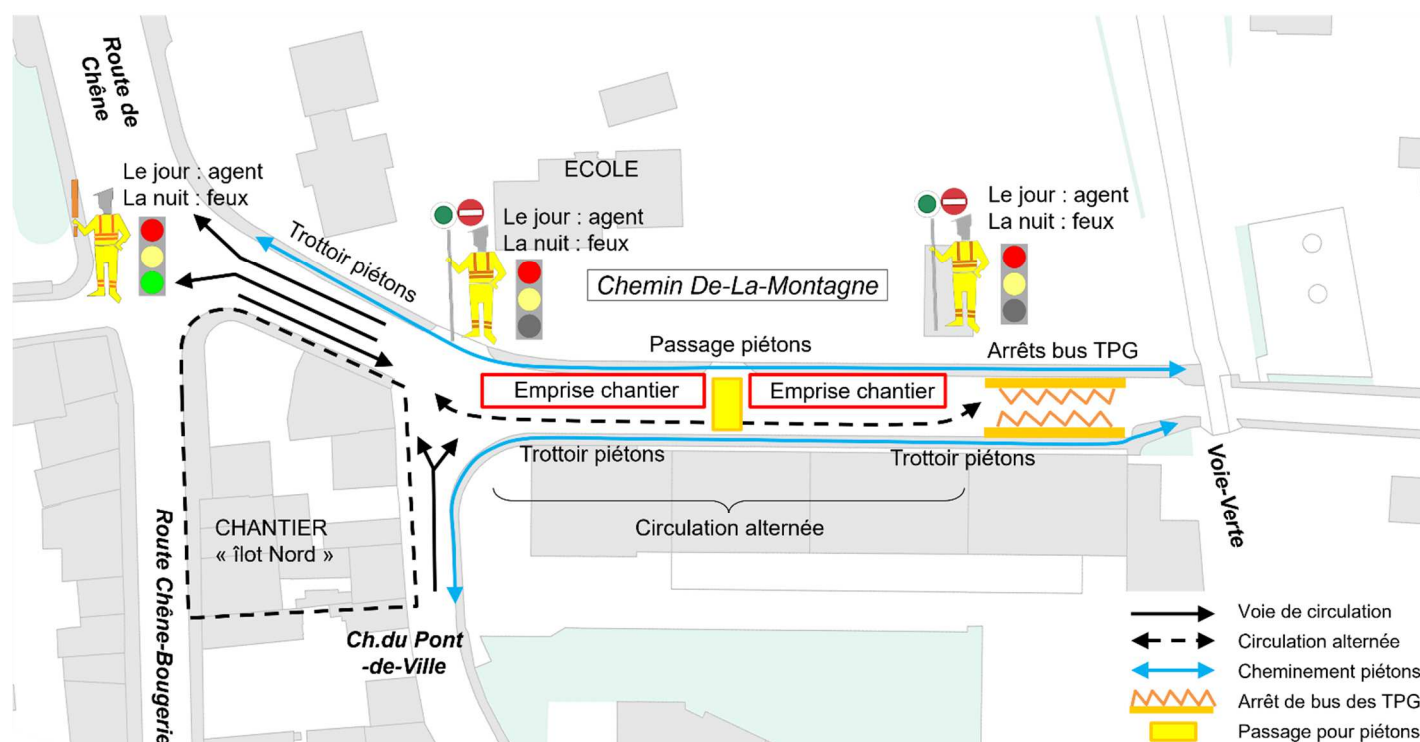

CHEMIN DE-LA-MONTAGNE CIRCULATION ALTERNÉE

DU MARDI 19 AVRIL AU VENDREDI 13 MAI 2022 – Y COMPRIS LES WEEK-ENDS

Ce planning est intentionnel, il est soumis aux aléas de la météo ou des problèmes techniques.

GE-TRANSPORTS À VOTRE SERVICE

Votre point d'information et d'échanges sur les questions de mobilité à Genève

INFO MOBILITÉ

Recevez les avis de travaux impactant vos déplacements

[ge_transports](https://twitter.com/ge_transports)

[avisdetravaux.ge.ch](https://www.avisdetravaux.ge.ch)

POSEZ-NOUS VOS QUESTIONS !

+41 22 546 87 00

ge-transports@etat.ge.ch

[ge-transports](https://www.facebook.com/ge-transports)